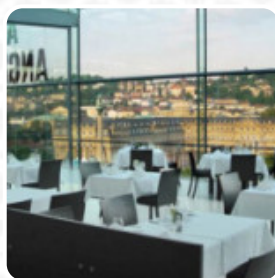

Cube Menu

<https://menuweb.menu/restaurants/stuttgart/cube>
Kleiner Schloßplatz 1 KUNSTMUSEUM, 70173 Stuttgart, Germany
+4971193964279 - cube-restaurant.de

Categories

[Salads](#)[Sandwiches](#)[Soft Drinks](#)[Drinks](#)[Hamburguesas](#)[Non Alcoholic Drinks](#)[Mains](#)[Beverages](#)[Dessert](#)[Starters](#)[Hot Drinks](#)[Sandwiches & Wraps](#)[Limeades](#)[View gallery](#)[View menu](#)[View reviews](#)