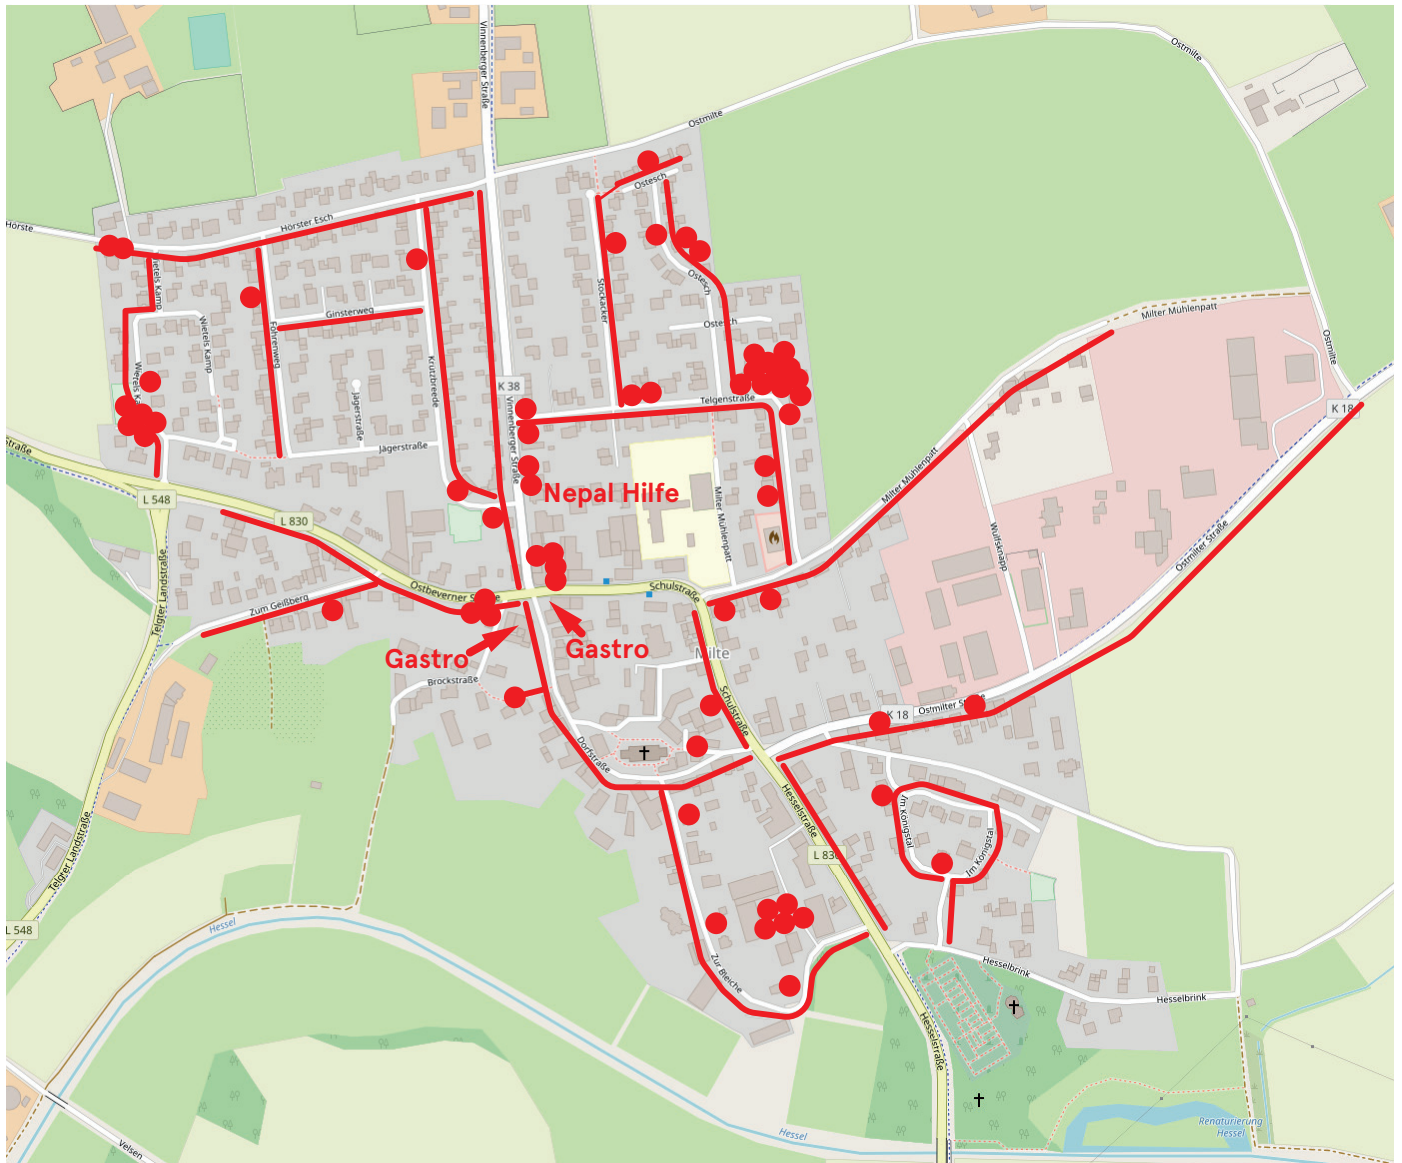

27.03.2022

11:00 bis 17:00 Uhr

Dorftrödel in Milte

- Am Kirchplatz 2
- Dorfstraße 29 (kleines Pättken rein)
- Föhrenweg 15
- Hörster Esch 17 (2 Stände)
- Im Königstal 18
- Im Königstal 19
- Krützbrede 1
- Krützbrede 2
- Krützbrede 13
- Milter Mühlenpatt 4
- Ostbeverner Straße 1 (3 Stände)
- Ostesch 14
- Ostesch 16
- Ostesch 17
- Ostesch 28
- Ostmiltel Straße 6
- Ostmiltel Straße 14
- Raiffeisenmarkt Milte (3-5 Stände)
- Schulstraße 1
- Schulstraße 8
- Stockacker 10
- Telgenstraße 1
- Telgenstraße 3
- Telgenstraße 10
- Telgenstraße 12 (6 Stände)
- Telgenstraße 14 (3 Stände)
- Telgenstraße 16
- Telgenstraße 22 (2 Stände)
- Telgenstraße/Vinnenberger Straße (2 Stände)
- Vinnenberger Straße 2 (4-5 Stände)
- Vinnenberger Straße 6 (2 Stände; 1: Nepal Hilfe)
- Wietels Kamp 7
- Wietels Kamp 37 (5 Stände)
- Zum Geißberg 5
- Zur Bleiche 1
- Zur Bleiche 7
- Zur Bleiche 11

Für den guten Zweck:

Die Kinderhilfe Nepal (Monika Lucht, Warendorf) hat einen Stand an der Vinnenberger Straße 6.

*Dies ist eine Liste der angemeldeten Haushalte; spontane Änderungen sind natürlich immer möglich.
Alle Angaben ohne Gewähr.*